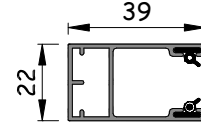

TERMO					
		205		230	
Kastengröße Welle		40	60	40	60
		maximale Elementhöhe in cm incl. Kasten			
Rolladenprofil		Schwarz: Gurt oder Kurbel		Blau: Plug & Play Motor	
Kunststoff	Breite -1,7m	177	147	265	239
K37	Fläche -3,2m²	175	131	252	239
Kunststoff	Breite -2,2m	177	147	265	239
K37 Verst	Fläche -4,6m²	175	131	252	239
Aluminium	Breite -2,5m	214	153	315	261
34	Fläche -6,2m²	194	152	312	258
Aluminium	Breite -2,5m	171	151	263	242
37	Fläche -7,5m²	171	125	258	226

Standard
Führungsschiene