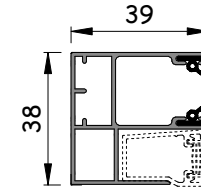

Führungsschiene
Insektenschutz