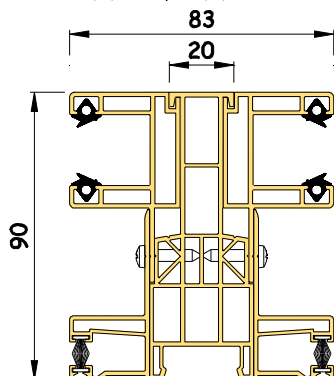

Doppel Führungsschiene  
Kunststoff  
25 mm Laufkammer

Doppel Führungsschiene  
Aluminium  
25 mm Laufkammer

PURO	213		244		300		300		365	
	220	251	250	300	300	300	300	300	300	
Kastengröße	210		240		300/250		300		360	
Rolladenprofil	ohne ISG		ohne ISG	mit ISG	ohne ISG	mit ISG	ohne ISG	mit ISG	ohne ISG	mit ISG
	maximale Elementhöhe in cm				incl. Kasten	Schwarz: Gurt oder Kurbel		Blau: Plug & Play Motor		
Kunststoff	Breite -1,7m	260	265	170	265	215	265	265	265	265
<b>K37</b>	Fläche -3,2m²	260	265	170	265	215	265	265	265	265
Kunststoff	Breite -2,2m	260	265	170	265	215	265	265	265	265
<b>K37 Verst</b>	Fläche -4,6m²	260	265	170	265	215	265	265	265	265
Aluminium	Breite -3,0m	270	350	170	395	235	460	345	460	460
<b>37</b>	Fläche -7,5m²	270	349	170	373	235	460	345	460	460

**PURO.XR**

Kastengröße	240		300		360	
	ohne ISG	mit ISG	ohne ISG	mit ISG	ohne ISG	mit ISG
Welle	maximale Elementhöhe in cm incl. Kasten					
Rolladenprofil	Schwarz: Gurt oder Kurbel			Blau: Plug & Play Motor		
Kunststoff	Breite -1,7m	265	254	265	265	265
<b>K37</b>	Fläche -3,2m <sup>2</sup>	265	254	265	265	265
Kunststoff	Breite -2,2m	265	254	265	265	265
<b>K37 Verst</b>	Fläche -4,6m <sup>2</sup>	265	254	265	265	265
Aluminium	Breite -3,0m	338	252	495	475	495
<b>37</b>	Fläche -7,5m <sup>2</sup>	323	252	495	475	475

**Standard Führungsschiene  
Kunststoff  
25 mm Laufkammer**

**Standard Führungsschiene  
Aluminium  
25 mm Laufkammer**

**Revisionsdeckel  
wenn ohne ISG**

**Doppel Führungsschiene  
Kunststoff  
25 mm Laufkammer**

**Doppel Führungsschiene  
Aluminium  
25 mm Laufkammer**