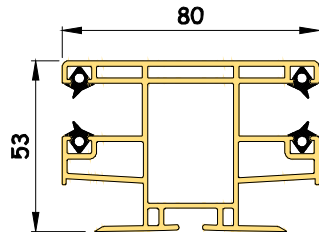

Doppel Führungsschiene  
Kunststoff  
25 mm Laufkammer

Doppel Führungsschiene  
Aluminium  
25 mm Laufkammer

PURO	213		244		300		300		365	
	220	251	250	300	300	300	300	300	300	
Kastengröße	210		240		300/250		300		360	
Rolladenprofil	ohne ISG		ohne ISG	mit ISG	ohne ISG	mit ISG	ohne ISG	mit ISG	ohne ISG	mit ISG
	maximale Elementhöhe in cm				incl. Kasten	Schwarz: Gurt oder Kurbel		Blau: Plug & Play Motor		
Kunststoff	Breite -1,7m	260	265	170	265	215	265	265	265	265
<b>K37</b>	Fläche -3,2m²	260	265	170	265	215	265	265	265	265
Kunststoff	Breite -2,2m	260	265	170	265	215	265	265	265	265
<b>K37 Verst</b>	Fläche -4,6m²	260	265	170	265	215	265	265	265	265
Aluminium	Breite -3,0m	270	350	170	395	235	460	345	460	460
<b>37</b>	Fläche -7,5m²	270	349	170	373	235	460	345	460	460

Standard Führungsschiene  
Kunststoff  
25 mm Laufkammer

Doppel Führungsschiene  
Kunststoff  
25 mm Laufkammer

Standard Führungsschiene  
Aluminium  
25 mm Laufkammer

Doppel Führungsschiene  
Aluminium  
25 mm Laufkammer

**PURO.XR**

Kastengröße	240		300		360	
	ohne ISG	mit ISG	ohne ISG	mit ISG	ohne ISG	mit ISG
Welle	maximale Elementhöhe in cm incl. Kasten					
Rolladenprofil	Schwarz: Gurt oder Kurbel			Blau: Plug & Play Motor		
Kunststoff	Breite -1,7m	265	254	265	265	265
<b>K37</b>	Fläche -3,2m <sup>2</sup>	265	254	265	265	265
Kunststoff	Breite -2,2m	265	254	265	265	265
<b>K37 Verst</b>	Fläche -4,6m <sup>2</sup>	265	254	265	265	265
Aluminium	Breite -3,0m	338	252	495	475	495
<b>37</b>	Fläche -7,5m <sup>2</sup>	323	252	495	475	475