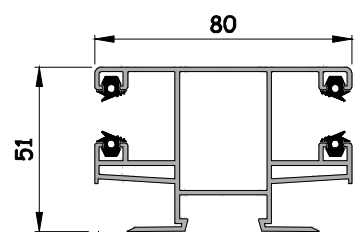

Doppel Führungsschiene  
Kunststoff  
25 mm Laufkammer

Doppel Führungsschiene  
Aluminium  
25 mm Laufkammer

PURO	213		244		300		300		365	
	220	251	250	300	300	300	300	300	300	
Kastengröße	210		240		300/250		300		360	
Rolladenprofil	ohne ISG		ohne ISG	mit ISG	ohne ISG	mit ISG	ohne ISG	mit ISG	ohne ISG	mit ISG
	maximale Elementhöhe in cm				incl. Kasten	Schwarz: Gurt oder Kurbel		Blau: Plug & Play Motor		
Kunststoff	Breite -1,7m	260	265	170	265	215	265	265	265	265
<b>K37</b>	Fläche -3,2m²	260	265	170	265	215	265	265	265	265
Kunststoff	Breite -2,2m	260	265	170	265	215	265	265	265	265
<b>K37 Verst</b>	Fläche -4,6m²	260	265	170	265	215	265	265	265	265
Aluminium	Breite -3,0m	270	350	170	395	235	460	345	460	460
<b>37</b>	Fläche -7,5m²	270	349	170	373	235	460	345	460	460

Standard Führungsschiene  
Kunststoff  
25 mm Laufkammer

Doppel Führungsschiene  
Kunststoff  
25 mm Laufkammer

Standard Führungsschiene  
Aluminium  
25 mm Laufkammer

Doppel Führungsschiene  
Aluminium  
25 mm Laufkammer

**PURO.XR**

Kastengröße	240		300		360	
	ohne ISG	mit ISG	ohne ISG	mit ISG	ohne ISG	mit ISG
Welle	maximale Elementhöhe in cm incl. Kasten					
Rolladenprofil	Schwarz: Gurt oder Kurbel			Blau: Plug & Play Motor		
Kunststoff	Breite -1,7m	265	254	265	265	265
<b>K37</b>	Fläche -3,2m <sup>2</sup>	265	254	265	265	265
Kunststoff	Breite -2,2m	265	254	265	265	265
<b>K37 Verst</b>	Fläche -4,6m <sup>2</sup>	265	254	265	265	265
Aluminium	Breite -3,0m	338	252	495	475	495
<b>37</b>	Fläche -7,5m <sup>2</sup>	323	252	495	475	475