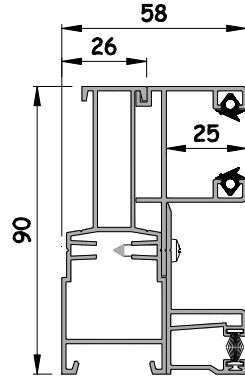

Doppel Führungsschiene  
Kunststoff  
25 mm Laufkammer

Doppel Führungsschiene  
Aluminium  
25 mm Laufkammer

PURO	213		244		300		300		365	
	220	251	250	300	300	300	300	300	300	
Kastengröße	210		240		300/250		300		360	
Rolladenprofil	ohne ISG		ohne ISG	mit ISG	ohne ISG	mit ISG	ohne ISG	mit ISG	ohne ISG	mit ISG
	maximale Elementhöhe in cm				incl. Kasten	Schwarz: Gurt oder Kurbel		Blau: Plug & Play Motor		
Kunststoff	Breite -1,7m	260	265	170	265	215	265	265	265	265
<b>K37</b>	Fläche -3,2m²	260	265	170	265	215	265	265	265	265
Kunststoff	Breite -2,2m	260	265	170	265	215	265	265	265	265
<b>K37 Verst</b>	Fläche -4,6m²	260	265	170	265	215	265	265	265	265
Aluminium	Breite -3,0m	270	350	170	395	235	460	345	460	460
<b>37</b>	Fläche -7,5m²	270	349	170	373	235	460	345	460	460

Standard Führungsschiene  
Kunststoff  
25 mm Laufkammer

Doppel Führungsschiene  
Kunststoff  
25 mm Laufkammer

Standard Führungsschiene  
Aluminium  
25 mm Laufkammer

Doppel Führungsschiene  
Aluminium  
25 mm Laufkammer

**PURO.XR**

Kastengröße	240		300		360	
	ohne ISG	mit ISG	ohne ISG	mit ISG	ohne ISG	mit ISG
Welle	maximale Elementhöhe in cm incl. Kasten					
Rolladenprofil	Schwarz: Gurt oder Kurbel			Blau: Plug & Play Motor		
Kunststoff	Breite -1,7m	265	254	265	265	265
<b>K37</b>	Fläche -3,2m <sup>2</sup>	265	254	265	265	265
Kunststoff	Breite -2,2m	265	254	265	265	265
<b>K37 Verst</b>	Fläche -4,6m <sup>2</sup>	265	254	265	265	265
Aluminium	Breite -3,0m	338	252	495	475	495
<b>37</b>	Fläche -7,5m <sup>2</sup>	323	252	495	475	475

**Standard Führungsschiene  
Kunststoff  
25 mm Laufkammer**

**Standard Führungsschiene  
Aluminium  
25 mm Laufkammer**

**Revisionsdeckel  
wenn ohne ISG**

**Doppel Führungsschiene  
Kunststoff  
25 mm Laufkammer**