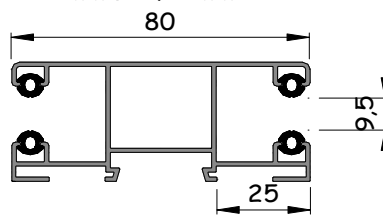

RA.2

Revision nach innen

Revision nach innen

Revision nach innen

Kastengröße	150		180		210		
	40	60	40	60	40	60	
Welle	maximale Elementhöhe in cm incl. Kasten						
Rolladenprofil	Schwarz: Gurt oder Kurbel			Blau: Plug & Play Motor			
Kunststoff <b>K25</b>	Breite -1,5m Fläche -2,3m <sup>2</sup>	155 -	150 -	250 -	225 -	265 -	265 -
Kunststoff <b>K37</b>	Breite -1,7m Fläche -3,2m <sup>2</sup>	145 145	115 115	240 240	220 220	265 265	265 265
Kunststoff <b>K37 Verst</b>	Breite -2,2m Fläche -4,6m <sup>2</sup>	145 145	115 115	240 240	220 220	265 265	265 265
Aluminium <b>34</b>	Breite -2,5m Fläche -6,2m <sup>2</sup>	185 170	150 125	270 255	235 235	375 365	340 340
Aluminium <b>37</b>	Breite -3,0m Fläche -7,5m <sup>2</sup>	145 145	115 115	240 240	220 220	320 320	280 280

Doppel Führungsschiene  
Kunststoff  
25 mm Laufkammer

Doppel Führungsschiene  
Aluminium  
25 mm Laufkammer

KARO		240		240		240	
		223	210	223	210	263	250
		Revision nach unten/innen		Revision nach unten/innen		Revision nach unten/innen	
Kastengröße		210 ohne ISG		210 mit ISG		250 mit/ohne ISG	
Welle		40	60	40	60	40	60
Rolladenprofil		maximale Elementhöhe in cm incl. Kasten					
		Schwarz: Gurt oder Kurbel			Blau: Plug & Play Motor		
Kunststoff <b>K25</b>	Breite -1,5m	265	265	180	160	265	265
	Fläche -2,3m <sup>2</sup>	-	-	-	-	-	-
Kunststoff <b>K37</b>	Breite -1,7m	265	265	160	140	265	265
	Fläche -3,2m <sup>2</sup>	265	265	146	120	265	265
Kunststoff <b>K37 Verst</b>	Breite -2,2m	265	265	160	140	265	265
	Fläche -4,6m <sup>2</sup>	265	265	146	120	265	265
Aluminium <b>34</b>	Breite -2,5m	360	320	160	130	405	380
	Fläche -6,2m <sup>2</sup>	345	320	160	130	405	380
Aluminium <b>37</b>	Breite -3,0m	290	280	170	150	350	340
	Fläche -7,5m <sup>2</sup>	290	280	147	126	350	340