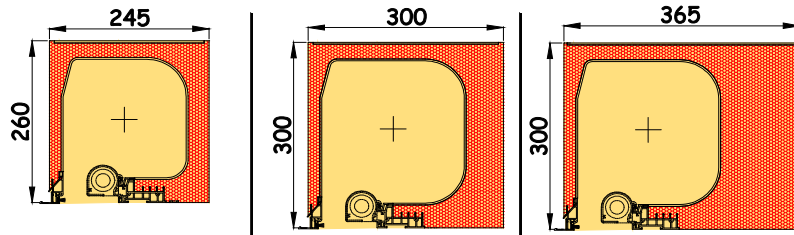

Doppel Führungsschiene  
Kunststoff  
25 mm Laufkammer

Doppel Führungsschiene  
Aluminium  
25 mm Laufkammer

PURO	213		244		300		300		365	
	220	251	250	300	300	300	300	300	300	
Kastengröße	210		240		300/250		300		360	
Rolladenprofil	ohne ISG		ohne ISG	mit ISG	ohne ISG	mit ISG	ohne ISG	mit ISG	ohne ISG	mit ISG
	maximale Elementhöhe in cm				incl. Kasten	Schwarz: Gurt oder Kurbel		Blau: Plug & Play Motor		
Kunststoff	Breite -1,7m	260	265	170	265	215	265	265	265	265
<b>K37</b>	Fläche -3,2m²	260	265	170	265	215	265	265	265	265
Kunststoff	Breite -2,2m	260	265	170	265	215	265	265	265	265
<b>K37 Verst</b>	Fläche -4,6m²	260	265	170	265	215	265	265	265	265
Aluminium	Breite -3,0m	270	350	170	395	235	460	345	460	460
<b>37</b>	Fläche -7,5m²	270	349	170	373	235	460	345	460	460

Standard Führungsschiene  
Kunststoff  
25 mm Laufkammer

Doppel Führungsschiene  
Kunststoff  
25 mm Laufkammer

Standard Führungsschiene  
Aluminium  
25 mm Laufkammer

Doppel Führungsschiene  
Aluminium  
25 mm Laufkammer

**PURO.XR**

Kastengröße	240		300		360	
	ohne ISG	mit ISG	ohne ISG	mit ISG	ohne ISG	mit ISG
Welle	maximale Elementhöhe in cm incl. Kasten					
Rolladenprofil	Schwarz: Gurt oder Kurbel			Blau: Plug & Play Motor		
Kunststoff	Breite -1,7m	265	254	265	265	265
<b>K37</b>	Fläche -3,2m <sup>2</sup>	265	254	265	265	265
Kunststoff	Breite -2,2m	265	254	265	265	265
<b>K37 Verst</b>	Fläche -4,6m <sup>2</sup>	265	254	265	265	265
Aluminium	Breite -3,0m	338	252	495	475	495
<b>37</b>	Fläche -7,5m <sup>2</sup>	323	252	495	475	475