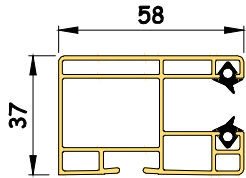

PURO	213		244		300		300		365	
	220	251	250	300	300	300	300	300	300	
Kastengröße	210		240		300/250		300		360	
Rolladenprofil	ohne ISG		ohne ISG	mit ISG	ohne ISG	mit ISG	ohne ISG	mit ISG	ohne ISG	mit ISG
	maximale Elementhöhe in cm				incl. Kasten	Schwarz: Gurt oder Kurbel		Blau: Plug & Play Motor		
Kunststoff	Breite -1,7m	260	265	170	265	215	265	265	265	265
K37	Fläche -3,2m²	260	265	170	265	215	265	265	265	265
Kunststoff	Breite -2,2m	260	265	170	265	215	265	265	265	265
K37 Verst	Fläche -4,6m²	260	265	170	265	215	265	265	265	265
Aluminium	Breite -3,0m	270	350	170	395	235	460	345	460	460
37	Fläche -7,5m²	270	349	170	373	235	460	345	460	460

Standard Führungsschiene
Kunststoff
25 mm Laufkammer