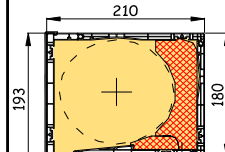

RA.2

Revision nach innen

Revision nach innen

Revision nach innen

Kastengröße	150		180		210		
	40	60	40	60	40	60	
Welle	maximale Elementhöhe in cm incl. Kasten						
Rolladenprofil	Schwarz: Gurt oder Kurbel			Blau: Plug & Play Motor			
Kunststoff <b>K25</b>	Breite -1,5m Fläche -2,3m <sup>2</sup>	155 -	150 -	250 -	225 -	265 -	265 -
Kunststoff <b>K37</b>	Breite -1,7m Fläche -3,2m <sup>2</sup>	145 145	115 115	240 240	220 220	265 265	265 265
Kunststoff <b>K37 Verst</b>	Breite -2,2m Fläche -4,6m <sup>2</sup>	145 145	115 115	240 240	220 220	265 265	265 265
Aluminium <b>34</b>	Breite -2,5m Fläche -6,2m <sup>2</sup>	185 170	150 125	270 255	235 235	375 365	340 340
Aluminium <b>37</b>	Breite -3,0m Fläche -7,5m <sup>2</sup>	145 145	115 115	240 240	220 220	320 320	280 280

Doppel Führungsschiene  
Kunststoff  
25 mm Laufkammer

Doppel Führungsschiene  
Aluminium  
25 mm Laufkammer

KARO		240		240		240	
		223	210	223	210	263	250
		Revision nach unten/innen		Revision nach unten/innen		Revision nach unten/innen	
Kastengröße		210 ohne ISG		210 mit ISG		250 mit/ohne ISG	
Welle		40	60	40	60	40	60
Rolladenprofil		maximale Elementhöhe in cm incl. Kasten					
		Schwarz: Gurt oder Kurbel			Blau: Plug & Play Motor		
Kunststoff <b>K25</b>	Breite -1,5m	265	265	180	160	265	265
	Fläche -2,3m <sup>2</sup>	-	-	-	-	-	-
Kunststoff <b>K37</b>	Breite -1,7m	265	265	160	140	265	265
	Fläche -3,2m <sup>2</sup>	265	265	146	120	265	265
Kunststoff <b>K37 Verst</b>	Breite -2,2m	265	265	160	140	265	265
	Fläche -4,6m <sup>2</sup>	265	265	146	120	265	265
Aluminium <b>34</b>	Breite -2,5m	360	320	160	130	405	380
	Fläche -6,2m <sup>2</sup>	345	320	160	130	405	380
Aluminium <b>37</b>	Breite -3,0m	290	280	170	150	350	340
	Fläche -7,5m <sup>2</sup>	290	280	147	126	350	340