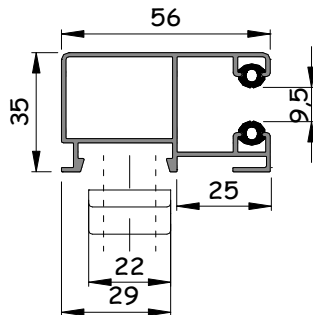

RA.2

Revision nach innen

Revision nach innen

Revision nach innen

Kastengröße	150		180		210		
	40	60	40	60	40	60	
Welle	maximale Elementhöhe in cm incl. Kasten						
Rolladenprofil	Schwarz: Gurt oder Kurbel			Blau: Plug & Play Motor			
Kunststoff <b>K25</b>	Breite -1,5m Fläche -2,3m <sup>2</sup>	155 -	150 -	250 -	225 -	265 -	265 -
Kunststoff <b>K37</b>	Breite -1,7m Fläche -3,2m <sup>2</sup>	145 145	115 115	240 240	220 220	265 265	265 265
Kunststoff <b>K37 Verst</b>	Breite -2,2m Fläche -4,6m <sup>2</sup>	145 145	115 115	240 240	220 220	265 265	265 265
Aluminium <b>34</b>	Breite -2,5m Fläche -6,2m <sup>2</sup>	185 170	150 125	270 255	235 235	375 365	340 340
Aluminium <b>37</b>	Breite -3,0m Fläche -7,5m <sup>2</sup>	145 145	115 115	240 240	220 220	320 320	280 280

Doppel Führungsschiene  
Kunststoff  
25 mm Laufkammer

Doppel Führungsschiene  
Aluminium  
25 mm Laufkammer

KARO		240		240		240	
		223	210	223	210	263	250
		Revision nach unten/innen		Revision nach unten/innen		Revision nach unten/innen	
Kastengröße		210 ohne ISG		210 mit ISG		250 mit/ohne ISG	
Welle		40	60	40	60	40	60
Rolladenprofil		maximale Elementhöhe in cm incl. Kasten					
		Schwarz: Gurt oder Kurbel			Blau: Plug & Play Motor		
Kunststoff <b>K25</b>	Breite -1,5m	265	265	180	160	265	265
	Fläche -2,3m <sup>2</sup>	-	-	-	-	-	-
Kunststoff <b>K37</b>	Breite -1,7m	265	265	160	140	265	265
	Fläche -3,2m <sup>2</sup>	265	265	146	120	265	265
Kunststoff <b>K37 Verst</b>	Breite -2,2m	265	265	160	140	265	265
	Fläche -4,6m <sup>2</sup>	265	265	146	120	265	265
Aluminium <b>34</b>	Breite -2,5m	360	320	160	130	405	380
	Fläche -6,2m <sup>2</sup>	345	320	160	130	405	380
Aluminium <b>37</b>	Breite -3,0m	290	280	170	150	350	340
	Fläche -7,5m <sup>2</sup>	290	280	147	126	350	340