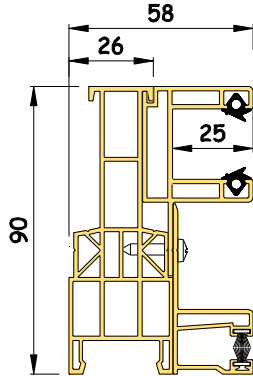

Kastengröße	240		300		360	
	ohne ISG	mit ISG	ohne ISG	mit ISG	ohne ISG	mit ISG
Welle	maximale Elementhöhe in cm incl. Kasten					
Rolladenprofil	Schwarz: Gurt oder Kurbel			Blau: Plug & Play Motor		
Kunststoff	Breite -1,7m	265	254	265	265	265
K37	Fläche -3,2m²	265	254	265	265	265
Kunststoff	Breite -2,2m	265	254	265	265	265
K37 Verst	Fläche -4,6m²	265	254	265	265	265
Aluminium	Breite -3,0m	338	252	495	475	495
37	Fläche -7,5m²	323	252	495	475	475

**Standard Führungsschiene
Kunststoff
25 mm Laufkammer**