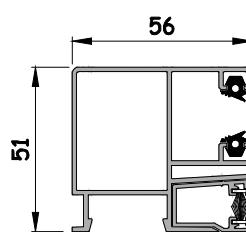

Doppel Führungsschiene  
Kunststoff  
25 mm Laufkammer

Doppel Führungsschiene  
Aluminium  
25 mm Laufkammer

PURO	213		244		300		300		365	
	220	251	250	300	300	300	300	300	300	
Kastengröße	210		240		300/250		300		360	
Rolladenprofil	ohne ISG		ohne ISG	mit ISG	ohne ISG	mit ISG	ohne ISG	mit ISG	ohne ISG	mit ISG
	maximale Elementhöhe in cm				incl. Kasten	Schwarz: Gurt oder Kurbel		Blau: Plug & Play Motor		
Kunststoff	Breite -1,7m	260	265	170	265	215	265	265	265	265
<b>K37</b>	Fläche -3,2m²	260	265	170	265	215	265	265	265	265
Kunststoff	Breite -2,2m	260	265	170	265	215	265	265	265	265
<b>K37 Verst</b>	Fläche -4,6m²	260	265	170	265	215	265	265	265	265
Aluminium	Breite -3,0m	270	350	170	395	235	460	345	460	460
<b>37</b>	Fläche -7,5m²	270	349	170	373	235	460	345	460	460

Standard Führungsschiene  
Kunststoff  
25 mm Laufkammer

Doppel Führungsschiene  
Kunststoff  
25 mm Laufkammer

Standard Führungsschiene  
Aluminium  
25 mm Laufkammer

Doppel Führungsschiene  
Aluminium  
25 mm Laufkammer

**PURO.XR**

Kastengröße	240		300		360	
	ohne ISG	mit ISG	ohne ISG	mit ISG	ohne ISG	mit ISG
Welle	maximale Elementhöhe in cm incl. Kasten					
Rolladenprofil	Schwarz: Gurt oder Kurbel			Blau: Plug & Play Motor		
Kunststoff	Breite -1,7m	265	254	265	265	265
<b>K37</b>	Fläche -3,2m <sup>2</sup>	265	254	265	265	265
Kunststoff	Breite -2,2m	265	254	265	265	265
<b>K37 Verst</b>	Fläche -4,6m <sup>2</sup>	265	254	265	265	265
Aluminium	Breite -3,0m	338	252	495	475	495
<b>37</b>	Fläche -7,5m <sup>2</sup>	323	252	495	475	475