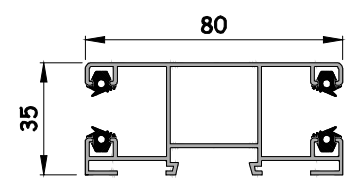

Doppel Führungsschiene  
Kunststoff  
25 mm Laufkammer

Doppel Führungsschiene  
Aluminium  
25 mm Laufkammer

PURO	213		244		300		300		365	
	220	251	250	300	300	300	300	300	300	
Kastengröße	210		240		300/250		300		360	
Rolladenprofil	ohne ISG		ohne ISG	mit ISG	ohne ISG	mit ISG	ohne ISG	mit ISG	ohne ISG	mit ISG
	maximale Elementhöhe in cm				incl. Kasten	Schwarz: Gurt oder Kurbel		Blau: Plug & Play Motor		
Kunststoff	Breite -1,7m	260	265	170	265	215	265	265	265	265
<b>K37</b>	Fläche -3,2m²	260	265	170	265	215	265	265	265	265
Kunststoff	Breite -2,2m	260	265	170	265	215	265	265	265	265
<b>K37 Verst</b>	Fläche -4,6m²	260	265	170	265	215	265	265	265	265
Aluminium	Breite -3,0m	270	350	170	395	235	460	345	460	460
<b>37</b>	Fläche -7,5m²	270	349	170	373	235	460	345	460	460

Standard Führungsschiene  
Kunststoff  
25 mm Laufkammer

Doppel Führungsschiene  
Kunststoff  
25 mm Laufkammer

Standard Führungsschiene  
Aluminium  
25 mm Laufkammer

Doppel Führungsschiene  
Aluminium  
25 mm Laufkammer

**PURO.XR**

Kastengröße	240		300		360	
	ohne ISG	mit ISG	ohne ISG	mit ISG	ohne ISG	mit ISG
Welle	maximale Elementhöhe in cm incl. Kasten					
Rolladenprofil	Schwarz: Gurt oder Kurbel			Blau: Plug & Play Motor		
Kunststoff	Breite -1,7m	265	254	265	265	265
<b>K37</b>	Fläche -3,2m <sup>2</sup>	265	254	265	265	265
Kunststoff	Breite -2,2m	265	254	265	265	265
<b>K37 Verst</b>	Fläche -4,6m <sup>2</sup>	265	254	265	265	265
Aluminium	Breite -3,0m	338	252	495	475	495
<b>37</b>	Fläche -7,5m <sup>2</sup>	323	252	495	475	475