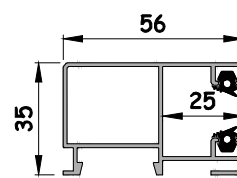

Standard Führungsschiene
Aluminium
25 mm Laufkammer