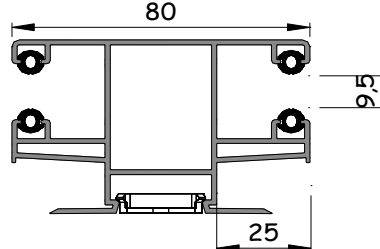

Doppel Führungsschiene  
Kunststoff  
25 mm Laufkammer

Doppel Führungsschiene  
Aluminium  
25 mm Laufkammer

KARO		240		240		240	
		223	210	223	210	263	250
		Revision nach unten/innen		Revision nach unten/innen		Revision nach unten/innen	
Kastengröße		210 ohne ISG		210 mit ISG		250 mit/ohne ISG	
Welle		40	60	40	60	40	60
Rolladenprofil		maximale Elementhöhe in cm incl. Kasten					
		Schwarz: Gurt oder Kurbel			Blau: Plug & Play Motor		
Kunststoff <b>K25</b>	Breite -1,5m	265	265	180	160	265	265
	Fläche -2,3m <sup>2</sup>	-	-	-	-	-	-
Kunststoff <b>K37</b>	Breite -1,7m	265	265	160	140	265	265
	Fläche -3,2m <sup>2</sup>	265	265	146	120	265	265
Kunststoff <b>K37 Verst</b>	Breite -2,2m	265	265	160	140	265	265
	Fläche -4,6m <sup>2</sup>	265	265	146	120	265	265
Aluminium <b>34</b>	Breite -2,5m	360	320	160	130	405	380
	Fläche -6,2m <sup>2</sup>	345	320	160	130	405	380
Aluminium <b>37</b>	Breite -3,0m	290	280	170	150	350	340
	Fläche -7,5m <sup>2</sup>	290	280	147	126	350	340

Doppel Führungsschiene  
Kunststoff  
25 mm Laufkammer

Doppel Führungsschiene  
Aluminium  
25 mm Laufkammer

PURO	213		244		300		300		365	
	220	251	250	300	300	300	300	300	300	
Kastengröße	210		240		300/250		300		360	
Rolladenprofil	ohne ISG		ohne ISG	mit ISG	ohne ISG	mit ISG	ohne ISG	mit ISG	ohne ISG	mit ISG
	maximale Elementhöhe in cm				incl. Kasten	Schwarz: Gurt oder Kurbel		Blau: Plug & Play Motor		
Kunststoff	Breite -1,7m	260	265	170	265	215	265	265	265	265
<b>K37</b>	Fläche -3,2m²	260	265	170	265	215	265	265	265	265
Kunststoff	Breite -2,2m	260	265	170	265	215	265	265	265	265
<b>K37 Verst</b>	Fläche -4,6m²	260	265	170	265	215	265	265	265	265
Aluminium	Breite -3,0m	270	350	170	395	235	460	345	460	460
<b>37</b>	Fläche -7,5m²	270	349	170	373	235	460	345	460	460