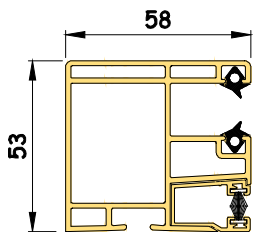

Doppel Führungsschiene  
Kunststoff  
25 mm Laufkammer

Doppel Führungsschiene  
Aluminium  
25 mm Laufkammer

PURO	213		244		300		300		365	
	220	251	250	300	300	300	300	300	300	
Kastengröße	210		240		300/250		300		360	
Rolladenprofil	ohne ISG		ohne ISG	mit ISG	ohne ISG	mit ISG	ohne ISG	mit ISG	ohne ISG	mit ISG
	maximale Elementhöhe in cm				incl. Kasten	Schwarz: Gurt oder Kurbel		Blau: Plug & Play Motor		
Kunststoff	Breite -1,7m	260	265	170	265	215	265	265	265	265
<b>K37</b>	Fläche -3,2m²	260	265	170	265	215	265	265	265	265
Kunststoff	Breite -2,2m	260	265	170	265	215	265	265	265	265
<b>K37 Verst</b>	Fläche -4,6m²	260	265	170	265	215	265	265	265	265
Aluminium	Breite -3,0m	270	350	170	395	235	460	345	460	460
<b>37</b>	Fläche -7,5m²	270	349	170	373	235	460	345	460	460

Standard Führungsschiene  
Kunststoff  
25 mm Laufkammer

Doppel Führungsschiene  
Kunststoff  
25 mm Laufkammer

Standard Führungsschiene  
Aluminium  
25 mm Laufkammer

Doppel Führungsschiene  
Aluminium  
25 mm Laufkammer

**PURO.XR**

Kastengröße	240		300		360	
	ohne ISG	mit ISG	ohne ISG	mit ISG	ohne ISG	mit ISG
Welle	maximale Elementhöhe in cm incl. Kasten					
Rolladenprofil	Schwarz: Gurt oder Kurbel			Blau: Plug & Play Motor		
Kunststoff	Breite -1,7m	265	254	265	265	265
<b>K37</b>	Fläche -3,2m <sup>2</sup>	265	254	265	265	265
Kunststoff	Breite -2,2m	265	254	265	265	265
<b>K37 Verst</b>	Fläche -4,6m <sup>2</sup>	265	254	265	265	265
Aluminium	Breite -3,0m	338	252	495	475	495
<b>37</b>	Fläche -7,5m <sup>2</sup>	323	252	495	475	475