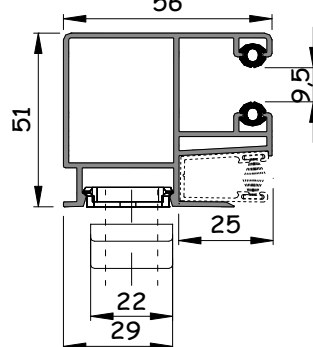

Doppel Führungsschiene  
Kunststoff  
25 mm Laufkammer

Doppel Führungsschiene  
Aluminium  
25 mm Laufkammer

KARO		240		240		240	
		223	210	223	210	263	250
		Revision nach unten/innen		Revision nach unten/innen		Revision nach unten/innen	
Kastengröße		210 ohne ISG		210 mit ISG		250 mit/ohne ISG	
Welle		40	60	40	60	40	60
Rolladenprofil		maximale Elementhöhe in cm incl. Kasten					
		Schwarz: Gurt oder Kurbel			Blau: Plug & Play Motor		
Kunststoff <b>K25</b>	Breite -1,5m	265	265	180	160	265	265
	Fläche -2,3m <sup>2</sup>	-	-	-	-	-	-
Kunststoff <b>K37</b>	Breite -1,7m	265	265	160	140	265	265
	Fläche -3,2m <sup>2</sup>	265	265	146	120	265	265
Kunststoff <b>K37 Verst</b>	Breite -2,2m	265	265	160	140	265	265
	Fläche -4,6m <sup>2</sup>	265	265	146	120	265	265
Aluminium <b>34</b>	Breite -2,5m	360	320	160	130	405	380
	Fläche -6,2m <sup>2</sup>	345	320	160	130	405	380
Aluminium <b>37</b>	Breite -3,0m	290	280	170	150	350	340
	Fläche -7,5m <sup>2</sup>	290	280	147	126	350	340

Doppel Führungsschiene  
Kunststoff  
25 mm Laufkammer

Doppel Führungsschiene  
Aluminium  
25 mm Laufkammer

PURO	213		244		300		300		365	
	220	251	250	300	300	300	300	300	300	
Kastengröße	210		240		300/250		300		360	
Rolladenprofil	ohne ISG		ohne ISG	mit ISG	ohne ISG	mit ISG	ohne ISG	mit ISG	ohne ISG	mit ISG
	maximale Elementhöhe in cm				incl. Kasten	Schwarz: Gurt oder Kurbel		Blau: Plug & Play Motor		
Kunststoff	Breite -1,7m	260	265	170	265	215	265	265	265	265
<b>K37</b>	Fläche -3,2m²	260	265	170	265	215	265	265	265	265
Kunststoff	Breite -2,2m	260	265	170	265	215	265	265	265	265
<b>K37 Verst</b>	Fläche -4,6m²	260	265	170	265	215	265	265	265	265
Aluminium	Breite -3,0m	270	350	170	395	235	460	345	460	460
<b>37</b>	Fläche -7,5m²	270	349	170	373	235	460	345	460	460