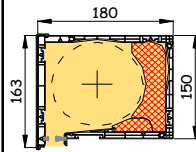

RA.2

Revision nach innen

Revision nach innen

Revision nach innen

Kastengröße	150		180		210		
	40	60	40	60	40	60	
Welle	maximale Elementhöhe in cm incl. Kasten						
Rolladenprofil	Schwarz: Gurt oder Kurbel			Blau: Plug & Play Motor			
Kunststoff <b>K25</b>	Breite -1,5m Fläche -2,3m <sup>2</sup>	155 -	150 -	250 -	225 -	265 -	265 -
Kunststoff <b>K37</b>	Breite -1,7m Fläche -3,2m <sup>2</sup>	145 145	115 115	240 240	220 220	265 265	265 265
Kunststoff <b>K37 Verst</b>	Breite -2,2m Fläche -4,6m <sup>2</sup>	145 145	115 115	240 240	220 220	265 265	265 265
Aluminium <b>34</b>	Breite -2,5m Fläche -6,2m <sup>2</sup>	185 170	150 125	270 255	235 235	375 365	340 340
Aluminium <b>37</b>	Breite -3,0m Fläche -7,5m <sup>2</sup>	145 145	115 115	240 240	220 220	320 320	280 280

Doppel Führungsschiene  
Kunststoff  
25 mm Laufkammer

Doppel Führungsschiene  
Aluminium  
25 mm Laufkammer

KARO		240		240		240	
		223	210	223	210	263	250
		Revision nach unten/innen		Revision nach unten/innen		Revision nach unten/innen	
Kastengröße		210 ohne ISG		210 mit ISG		250 mit/ohne ISG	
Welle		40	60	40	60	40	60
Rolladenprofil		maximale Elementhöhe in cm incl. Kasten					
		Schwarz: Gurt oder Kurbel			Blau: Plug & Play Motor		
Kunststoff <b>K25</b>	Breite -1,5m	265	265	180	160	265	265
	Fläche -2,3m <sup>2</sup>	-	-	-	-	-	-
Kunststoff <b>K37</b>	Breite -1,7m	265	265	160	140	265	265
	Fläche -3,2m <sup>2</sup>	265	265	146	120	265	265
Kunststoff <b>K37 Verst</b>	Breite -2,2m	265	265	160	140	265	265
	Fläche -4,6m <sup>2</sup>	265	265	146	120	265	265
Aluminium <b>34</b>	Breite -2,5m	360	320	160	130	405	380
	Fläche -6,2m <sup>2</sup>	345	320	160	130	405	380
Aluminium <b>37</b>	Breite -3,0m	290	280	170	150	350	340
	Fläche -7,5m <sup>2</sup>	290	280	147	126	350	340