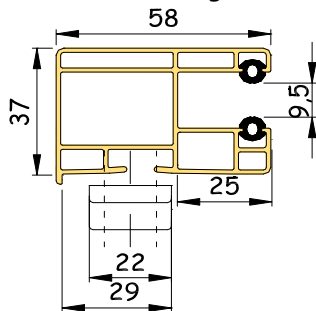

Kastengröße	150		180		210		
	40	60	40	60	40	60	
Welle	maximale Elementhöhe in cm incl. Kasten						
Rolladenprofil	Schwarz: Gurt oder Kurbel			Blau: Plug & Play Motor			
Kunststoff K25	Breite -1,5m Fläche -2,3m²	155 -	150 -	250 -	225 -	265 -	265 -
Kunststoff K37	Breite -1,7m Fläche -3,2m²	145 145	115 115	240 240	220 220	265 265	265 265
Kunststoff K37 Verst	Breite -2,2m Fläche -4,6m²	145 145	115 115	240 240	220 220	265 265	265 265
Aluminium 34	Breite -2,5m Fläche -6,2m²	185 170	150 125	270 255	235 235	375 365	340 340
Aluminium 37	Breite -3,0m Fläche -7,5m²	145 145	115 115	240 240	220 220	320 320	280 280

Putzträger oder Aluminiumblende nur außen möglich (Revision nach innen)

Standard Führungsschiene
Kunststoff
25 mm Laufkammer
Gurtbedienug