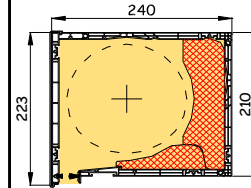

RA.2

Revision nach innen

Revision nach innen

Revision nach innen

Kastengröße	150		180		210		
	40	60	40	60	40	60	
Welle	maximale Elementhöhe in cm incl. Kasten						
Rolladenprofil	Schwarz: Gurt oder Kurbel			Blau: Plug & Play Motor			
Kunststoff <b>K25</b>	Breite -1,5m Fläche -2,3m <sup>2</sup>	155 -	150 -	250 -	225 -	265 -	265 -
Kunststoff <b>K37</b>	Breite -1,7m Fläche -3,2m <sup>2</sup>	145 145	115 115	240 240	220 220	265 265	265 265
Kunststoff <b>K37 Verst</b>	Breite -2,2m Fläche -4,6m <sup>2</sup>	145 145	115 115	240 240	220 220	265 265	265 265
Aluminium <b>34</b>	Breite -2,5m Fläche -6,2m <sup>2</sup>	185 170	150 125	270 255	235 235	375 365	340 340
Aluminium <b>37</b>	Breite -3,0m Fläche -7,5m <sup>2</sup>	145 145	115 115	240 240	220 220	320 320	280 280

Doppel Führungsschiene  
Kunststoff  
25 mm Laufkammer

Doppel Führungsschiene  
Aluminium  
25 mm Laufkammer

KARO		240		240		240	
		223	210	223	210	263	250
		Revision nach unten/innen		Revision nach unten/innen		Revision nach unten/innen	
Kastengröße		210 ohne ISG		210 mit ISG		250 mit/ohne ISG	
Welle		40	60	40	60	40	60
Rolladenprofil		maximale Elementhöhe in cm incl. Kasten					
		Schwarz: Gurt oder Kurbel			Blau: Plug & Play Motor		
Kunststoff <b>K25</b>	Breite -1,5m	265	265	180	160	265	265
	Fläche -2,3m <sup>2</sup>	-	-	-	-	-	-
Kunststoff <b>K37</b>	Breite -1,7m	265	265	160	140	265	265
	Fläche -3,2m <sup>2</sup>	265	265	146	120	265	265
Kunststoff <b>K37 Verst</b>	Breite -2,2m	265	265	160	140	265	265
	Fläche -4,6m <sup>2</sup>	265	265	146	120	265	265
Aluminium <b>34</b>	Breite -2,5m	360	320	160	130	405	380
	Fläche -6,2m <sup>2</sup>	345	320	160	130	405	380
Aluminium <b>37</b>	Breite -3,0m	290	280	170	150	350	340
	Fläche -7,5m <sup>2</sup>	290	280	147	126	350	340