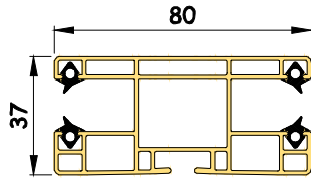

Standard Führungsschiene
Kunststoff
25 mm Laufkammer

Doppel Führungsschiene
Kunststoff
25 mm Laufkammer