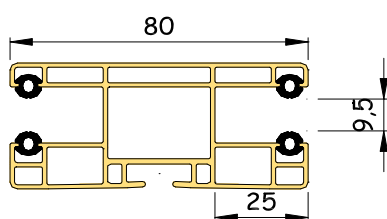

RA.2

Revision nach innen

Revision nach innen

Revision nach innen

Kastengröße	150		180		210		
	40	60	40	60	40	60	
Welle	maximale Elementhöhe in cm incl. Kasten						
Rolladenprofil	Schwarz: Gurt oder Kurbel			Blau: Plug & Play Motor			
Kunststoff <b>K25</b>	Breite -1,5m Fläche -2,3m <sup>2</sup>	155 -	150 -	250 -	225 -	265 -	265 -
Kunststoff <b>K37</b>	Breite -1,7m Fläche -3,2m <sup>2</sup>	145 145	115 115	240 240	220 220	265 265	265 265
Kunststoff <b>K37 Verst</b>	Breite -2,2m Fläche -4,6m <sup>2</sup>	145 145	115 115	240 240	220 220	265 265	265 265
Aluminium <b>34</b>	Breite -2,5m Fläche -6,2m <sup>2</sup>	185 170	150 125	270 255	235 235	375 365	340 340
Aluminium <b>37</b>	Breite -3,0m Fläche -7,5m <sup>2</sup>	145 145	115 115	240 240	220 220	320 320	280 280

Doppel Führungsschiene  
Kunststoff  
25 mm Laufkammer

Doppel Führungsschiene  
Aluminium  
25 mm Laufkammer

KARO		240		240		240	
		223	210	223	210	263	250
		Revision nach unten/innen		Revision nach unten/innen		Revision nach unten/innen	
Kastengröße		210 ohne ISG		210 mit ISG		250 mit/ohne ISG	
Welle		40	60	40	60	40	60
Rolladenprofil		maximale Elementhöhe in cm incl. Kasten					
		Schwarz: Gurt oder Kurbel			Blau: Plug & Play Motor		
Kunststoff <b>K25</b>	Breite -1,5m	265	265	180	160	265	265
	Fläche -2,3m <sup>2</sup>	-	-	-	-	-	-
Kunststoff <b>K37</b>	Breite -1,7m	265	265	160	140	265	265
	Fläche -3,2m <sup>2</sup>	265	265	146	120	265	265
Kunststoff <b>K37 Verst</b>	Breite -2,2m	265	265	160	140	265	265
	Fläche -4,6m <sup>2</sup>	265	265	146	120	265	265
Aluminium <b>34</b>	Breite -2,5m	360	320	160	130	405	380
	Fläche -6,2m <sup>2</sup>	345	320	160	130	405	380
Aluminium <b>37</b>	Breite -3,0m	290	280	170	150	350	340
	Fläche -7,5m <sup>2</sup>	290	280	147	126	350	340