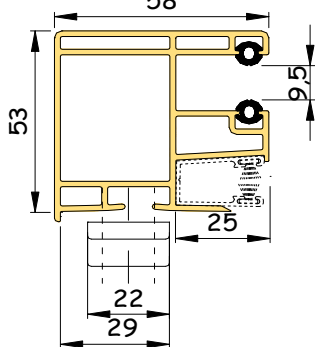

KARO		240		240		240	
		223	210	223	210	263	250
		Revision nach unten/innen		Revision nach unten/innen		Revision nach unten/innen	
Kastengröße		210 ohne ISG		210 mit ISG		250 mit/ohne ISG	
Welle		40	60	40	60	40	60
Rolladenprofil		maximale Elementhöhe in cm incl. Kasten					
		Schwarz: Gurt oder Kurbel			Blau: Plug & Play Motor		
Kunststoff K25	Breite -1,5m	265	265	180	160	265	265
	Fläche -2,3m²	-	-	-	-	-	-
Kunststoff K37	Breite -1,7m	265	265	160	140	265	265
	Fläche -3,2m²	265	265	146	120	265	265
Kunststoff K37 Verst	Breite -2,2m	265	265	160	140	265	265
	Fläche -4,6m²	265	265	146	120	265	265
Aluminium 34	Breite -2,5m	360	320	160	130	405	380
	Fläche -6,2m²	345	320	160	130	405	380
Aluminium 37	Breite -3,0m	290	280	170	150	350	340
	Fläche -7,5m²	290	280	147	126	350	340

Putzträger innen und außen, Aluminiumblende nur außen möglich (Standard Revision nach unten)

Standard Führungsschiene
Kunststoff
25 mm Laufkammer
Gurtbedienung