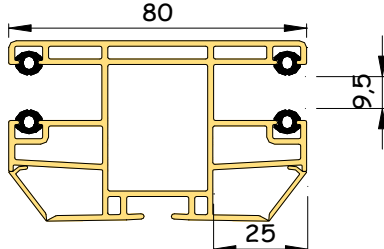

Doppel Führungsschiene  
Kunststoff  
25 mm Laufkammer

Doppel Führungsschiene  
Aluminium  
25 mm Laufkammer

KARO		240		240		240	
		223	210	223	210	263	250
		Revision nach unten/innen		Revision nach unten/innen		Revision nach unten/innen	
Kastengröße		210 ohne ISG		210 mit ISG		250 mit/ohne ISG	
Welle		40	60	40	60	40	60
Rolladenprofil		maximale Elementhöhe in cm incl. Kasten					
		Schwarz: Gurt oder Kurbel			Blau: Plug & Play Motor		
Kunststoff <b>K25</b>	Breite -1,5m	265	265	180	160	265	265
	Fläche -2,3m <sup>2</sup>	-	-	-	-	-	-
Kunststoff <b>K37</b>	Breite -1,7m	265	265	160	140	265	265
	Fläche -3,2m <sup>2</sup>	265	265	146	120	265	265
Kunststoff <b>K37 Verst</b>	Breite -2,2m	265	265	160	140	265	265
	Fläche -4,6m <sup>2</sup>	265	265	146	120	265	265
Aluminium <b>34</b>	Breite -2,5m	360	320	160	130	405	380
	Fläche -6,2m <sup>2</sup>	345	320	160	130	405	380
Aluminium <b>37</b>	Breite -3,0m	290	280	170	150	350	340
	Fläche -7,5m <sup>2</sup>	290	280	147	126	350	340

Doppel Führungsschiene  
Kunststoff  
25 mm Laufkammer

Doppel Führungsschiene  
Aluminium  
25 mm Laufkammer

PURO	213		244		300		300		365	
	220	251	250	300	300	300	300	300	300	
Kastengröße	210		240		300/250		300		360	
Rolladenprofil	ohne ISG		ohne ISG	mit ISG	ohne ISG	mit ISG	ohne ISG	mit ISG	ohne ISG	mit ISG
	maximale Elementhöhe in cm				incl. Kasten	Schwarz: Gurt oder Kurbel		Blau: Plug & Play Motor		
Kunststoff	Breite -1,7m	260	265	170	265	215	265	265	265	265
<b>K37</b>	Fläche -3,2m²	260	265	170	265	215	265	265	265	265
Kunststoff	Breite -2,2m	260	265	170	265	215	265	265	265	265
<b>K37 Verst</b>	Fläche -4,6m²	260	265	170	265	215	265	265	265	265
Aluminium	Breite -3,0m	270	350	170	395	235	460	345	460	460
<b>37</b>	Fläche -7,5m²	270	349	170	373	235	460	345	460	460